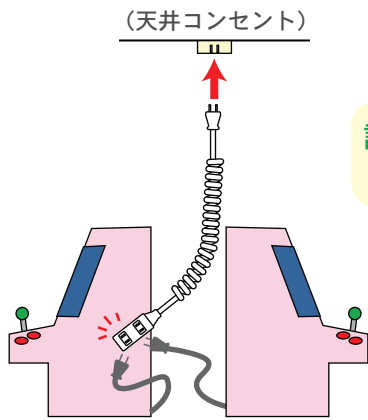

ご使用環境に合わせて、2心と3心をご用意!

2心、3心ともにPSE認証適合品です!
耐トラッキング性能が従来品よりも向上し、安全性が高まりました。

2心

3心

マルチタップ(メスプラグ)の背面に「超強力」マグネット!

マルチタップの裏側に超強力マグネットを採用していますので、邪魔にならないところへ貼り付けておくことができます。ネジ穴やテープなどの跡が残ることもなく、移動もカンタンです!

2心

3心

(特長・構造表は裏面)

オフィスや店舗の机・棚・什器などに磁石で固定することができます

- 天井のコンセントと接続することで、床面に電源コードを這わせる必要がなくなり
安全性とインテリア性の向上に貢献します！

- 【設置例】
- ・ショッピングセンターやスーパーマーケット、家電量販店などの商品ディスプレイ陳列棚
 - ・レジやPOSシステム
 - ・ゲームセンターのアミューズメント機器
 - ・CDショップの試聴機 など

設備の裏面に磁石で貼り付けておくことが可能で
配線の整理や床面のバリアフリーに役立ちます

カールコードはコイル状になっていますので
この中に他の電線を通すことで配線が整理され、
インテリア性が向上します。

机などに磁石で貼り付けておくことができます。
使いやすい位置への移動もカンタン！

超強力マグネット付きで
机や棚などに設置可能！

※通信や機器などへの影響を考慮の上、配線してください。
※内部に電線等を通すことで、伸縮性能が低下する場合があります。