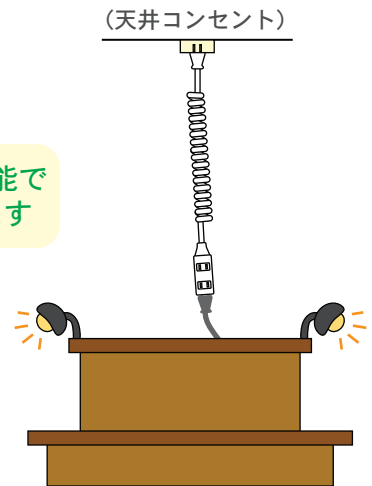

ご使用環境に合わせて、2心と3心をご用意!

2心、3心ともにPSE認証適合品です!
耐トラッキング性能が従来品よりも向上し、安全性が高まりました。

2心

3心

マルチタップ(メスプラグ)の背面に「超強力」マグネット!

マルチタップの裏側に超強力マグネットを採用していますので、邪魔にならないところへ貼り付けておくことができます。ネジ穴やテープなどの跡が残ることもなく、移動もカンタンです!

2心

3心

(特長・構造表は裏面)

オフィスや店舗の机・棚・什器などに磁石で固定することができます

- 天井のコンセントと接続することで、床面に電源コードを這わせる必要がなくなり
安全性とインテリア性の向上に貢献します！

- 【設置例】
- ・ショッピングセンターやスーパーマーケット、家電量販店などの商品ディスプレイ陳列棚
 - ・レジやPOSシステム
 - ・ゲームセンターのアミューズメント機器
 - ・CDショップの試聴機 など

設備の裏面に磁石で貼り付けておくことが可能で
配線の整理や床面のバリアフリーに役立ちます

カールコードはコイル状になっていますので
この中に他の電線を通すことで配線が整理され、
インテリア性が向上します。

机などに磁石で貼り付けておくことができます。
使いやすい位置への移動もカンタン！

超強力マグネット付きで
机や棚などに設置可能！

※通信や機器などへの影響を考慮の上、配線してください。
※内部に電線等を通すことで、伸縮性能が低下する場合があります。