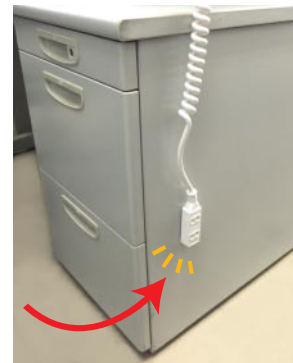

(特長・構造表は裏面)

オフィスや店舗の机・棚・什器などに磁石で固定することができます

- 天井のコンセントと接続することで、床面に電源コードを這わせる必要がなくなり
安全性とインテリア性の向上に貢献します！

- 【設置例】
- ・ショッピングセンターやスーパーマーケット、家電量販店などの商品ディスプレイ陳列棚
 - ・レジやPOSシステム
 - ・ゲームセンターのアミューズメント機器
 - ・CDショップの試聴機 など

設備の裏面に磁石で貼り付けておくことが可能で
配線の整理や床面のバリアフリーに役立ちます

カールコードはコイル状になっていますので
この中に他の電線を通すことで配線が整理され、
インテリア性が向上します。

机などに磁石で貼り付けておくことができます。
使いやすい位置への移動もカンタン！

超強力マグネット付きで
机や棚などに設置可能！

※通信や機器などへの影響を考慮の上、配線してください。
※内部に電線等を通すことで、伸縮性能が低下する場合があります。